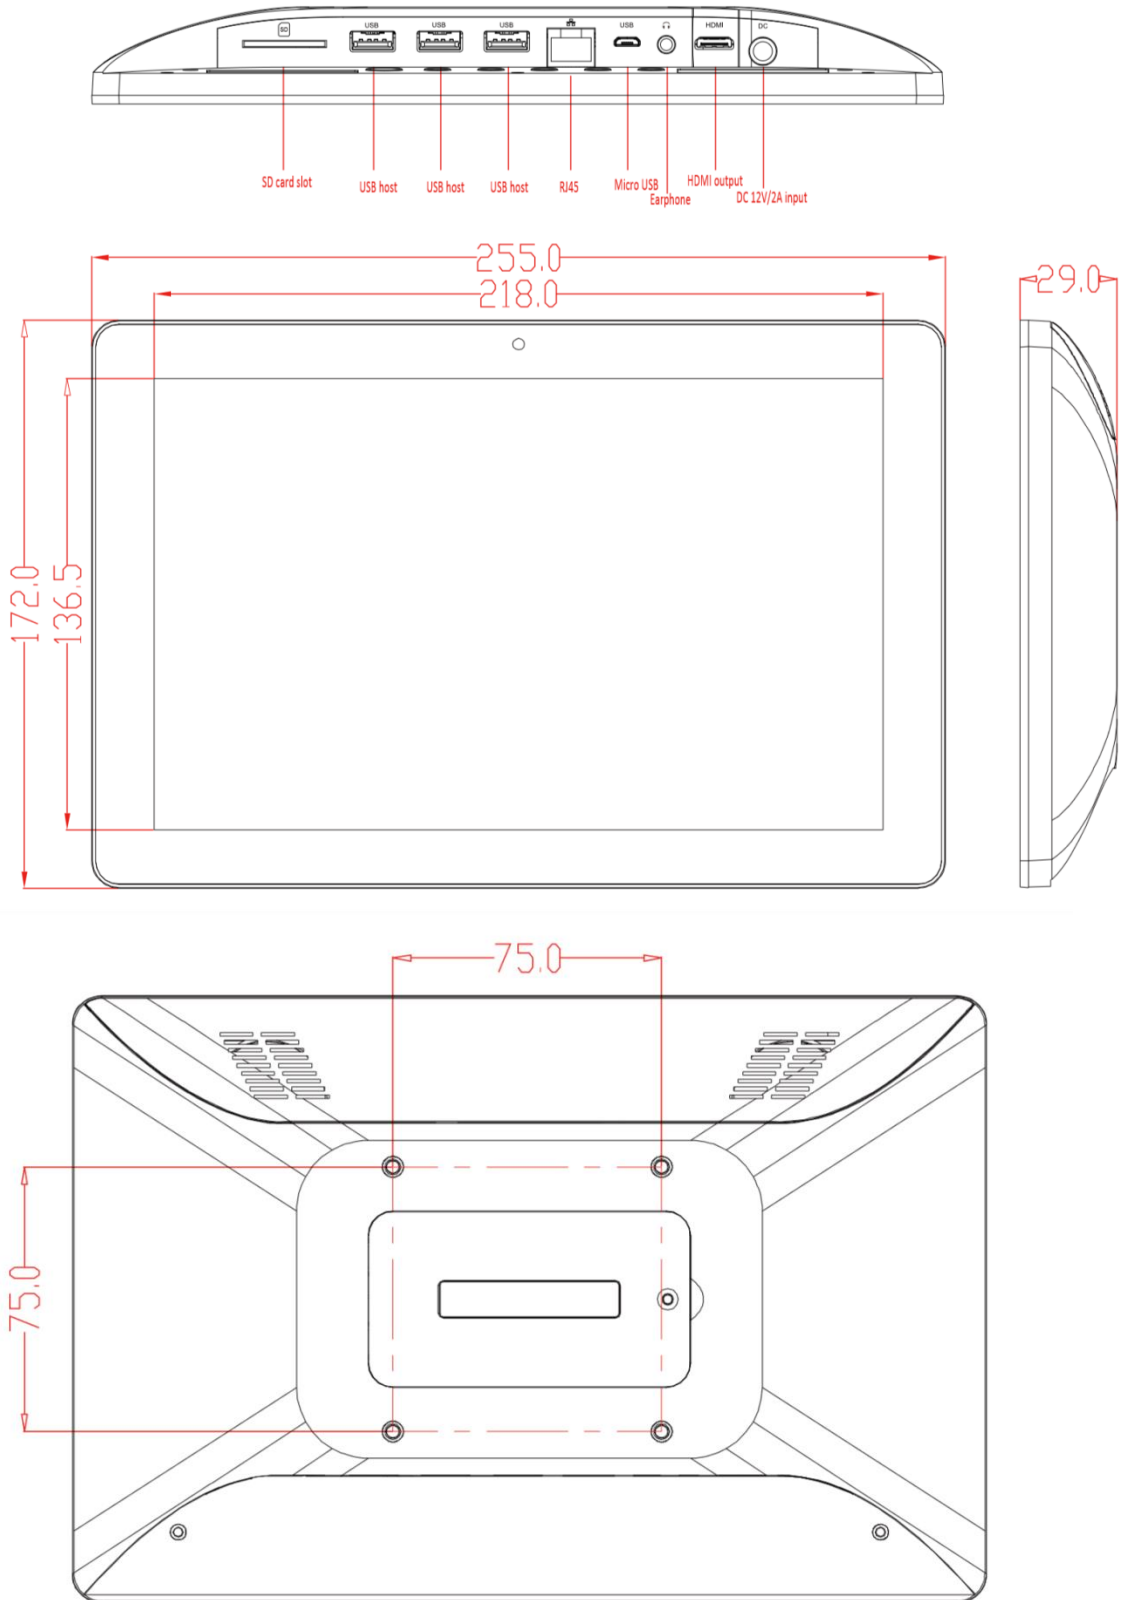

主要指标	
板卡配置	RK3368,四核,Cortex A9,1.6G , 内存2GB , 存储8GB , 操作系统Android7.1, 10点电容式触摸
显示	LCD屏 : 10.1"高清IPS屏
	分辨率 : 1280*800
	可视区 : 216.96(H)x135.6mm(V)
	显示模式 : 常黑, IPS
	可视角度 : 85/85/85/85
	对比度 : 800
	亮度 : 300cd/m2
	屏幕比例 : 16:9
网络	WiFi : 802.11b/g/n
	蓝牙 : 蓝牙4.0
	以太网 : 10M/100M网口
接口	SD card : SD
	USB3 : USB host
	Micro USB : Micro USB OTG
	HDMI : HDMI output
	RJ45 : 以太网口(带POE功能)
	POE : IEEE802.3at/af
	DC : DC电源12V输入
	耳机 : 3.5mm立体声耳机输出
媒体播放	视频格式 : MPEG-1,MPEG-2,MPEG-4,H.263,H.264,VC1,RV etc.,支持最大1920x1080p
	音频格式 : MP3/WMA/AAC etc.
	图片格式 : JPG/PNG
	天气预报 : 可配置本地天气预报, PM2.5
其他	内置电池 : 5000MAH/3.7V
	VESA : 75x75mm
	喇叭 : 2*1.5W
	摄像头 : 前置200W
	工作温度 : 0--50度
	认证 : CE/FCC/RoHS
	OSD 语言 : 中英文等多语言OSD操作
	适配器 : 电源适配器 12V/2A
会议功能	会议室显示
	会议预定智能显示
	会议通知
	信息发布, 信息发布支持视频、音频、图片、文字、表格、HTML等丰富媒体的混合编排播放
	天气预报、PM2.5空气质量
	会议服务显示、会议正在会议中, 清扫房间
	结合微信扫码在会议室内预订茶水服务

单机尺寸 长:255mm * 宽:172mm * 高:29mm
细节更显示品质

侧面细节显示

背面细节显示

安装注意事项：

嵌入墙体注意：

- ✓ 嵌入墙体机器需要做散热通风道。
- ✓ 会议显示屏安装中心高度宜1.6~1.7米左右。
- ✓ 会议室显示屏最好每天上午7:30加电开启，下午19:00断电关闭，需要安装时间继电器每天定时启动和关闭机器，时间继电器在京东上可以买到，搜索“*正泰 KG316T时控开关*”。
- ✓ 10.1寸机器自带12V适配器，需要在侧面留安放空间，需要在侧面按照3孔插座。
- ✓ 每台机器需要部署一根网线。
- ✓ 每台机器4边需要预留5~10CM，确保手能托住机器便于安装。