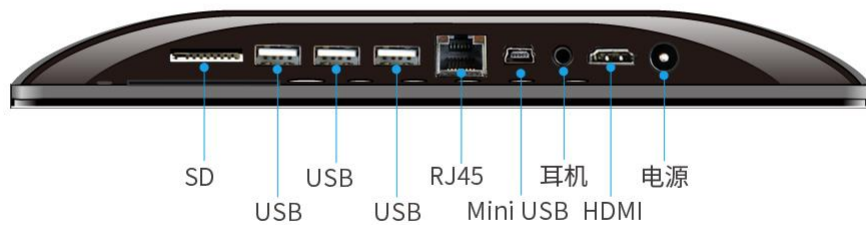

Rmeeting 8101智能触摸会议专用终端

产品手册

介绍

Rmeeting 8101 10.1 “高清IPS屏智能触摸会议专用终端是无风扇设计的高性能图形处理能力的嵌入式会议专用终端,内置高性能RK3368 SoC图形四核ARM处理器,同时内置了硬件加速图形处理芯片,支持1280*800HD视频显示输出和1080P高清解码能力,能够支持会议室显示、会议预定智能显示、会议通知、信息发布、天气预报、PM2.5空气质量、会议服务显示、会议正在会议中,清扫房间等服务显示,同时可以结合微信扫码在会议室内预订茶水服务,丰富的多媒体播放功能,比如支持视频、音频、图片、文字、表格、HTML等丰富媒体的混合编排播放。可以支持24*7小时工作环境,无噪音,无灰尘。1个100Mbps的网络接口,POE供电、2G内存、8G存储,10点电容式触摸,自带WiFi,Android 7.1操作系统等。

主要指标	
板卡配置	RK3368,四核,Cortex A9,1.6G , 内存2GB , 存储8GB , 操作系统Android7.1, 10点电容式触摸
显示	LCD屏 : 10.1"高清IPS屏
	分辨率 : 1280*800
	可视区 : 216.96(H)x135.6mm(V)
	显示模式 : 常黑, IPS
	可视角度 : 85/85/85/85
	对比度 : 800
	亮度 : 300cd/m2
	屏幕比例 : 16:9
网络	WiFi : 802.11b/g/n
	蓝牙 : 蓝牙4.0
	以太网 : 10M/100M网口
接口	SD card : SD
	USB3 : USB host
	Micro USB : Micro USB OTG
	HDMI : HDMI output
	RJ45 : 以太网口(带POE功能)
	POE : IEEE802.3at/af
	DC : DC电源12V输入
	耳机 : 3.5mm立体声耳机输出
媒体播放	视频格式 : MPEG-1,MPEG-2,MPEG-4,H.263,H.264,VC1,RV etc.,支持最大1920x1080p
	音频格式 : MP3/WMA/AAC etc.
	图片格式 : JPG/PNG
	天气预报 : 可配置本地天气预报, PM2.5
其他	内置电池 : 5000MAH/3.7V
	VESA : 75x75mm
	喇叭 : 2*1.5W
	摄像头 : 前置200W
	工作温度 : 0--50度
	认证 : CE/FCC/RoHS
	OSD 语言 : 中英文等多语言OSD操作
	适配器 : 电源适配器 12V/2A
会议功能	会议室显示
	会议预定智能显示
	会议通知
	信息发布, 信息发布支持视频、音频、图片、文字、表格、HTML等丰富媒体的混合编排播放
	天气预报、PM2.5空气质量
	会议服务显示、会议正在会议中, 清扫房间
	结合微信扫码在会议室内预订茶水服务

单机尺寸 长:255mm * 宽:172mm * 高:29mm
细节更显示品质

侧面细节显示

背面细节显示

安装注意事项：

嵌入墙体注意：

- ✓ 嵌入墙体机器需要做散热通风道。
- ✓ 会议显示屏安装中心高度宜1.6~1.7米左右。
- ✓ 会议室显示屏最好每天上午7:30加电开启，下午19:00断电关闭，需要安装时间继电器每天定时启动和关闭机器，时间继电器在京东上可以买到，搜索“*正泰 KG316T时控开关*”。
- ✓ 10.1寸机器自带12V适配器，需要在侧面留安放空间，需要在侧面按照3孔插座。
- ✓ 每台机器需要部署一根网线。
- ✓ 每台机器4边需要预留5~10CM，确保手能托住机器便于安装。